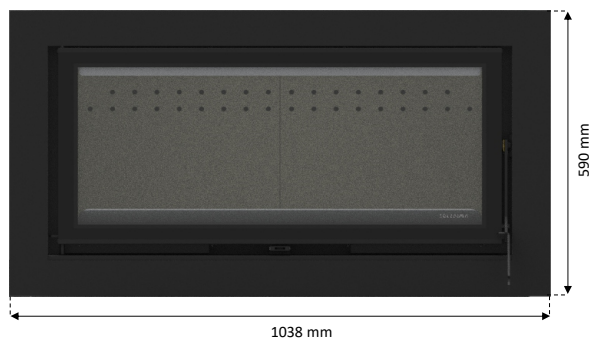

b) MO1160G020