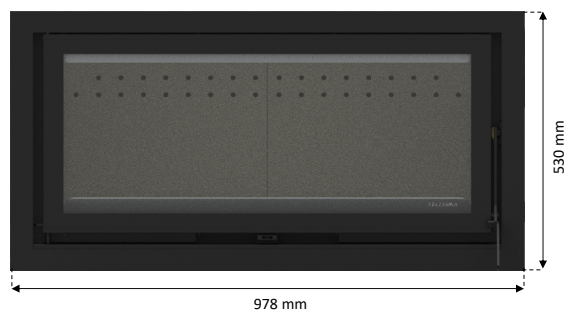

Modelos disponíveis / Modelos disponibles / Available models / Modèles disponibles / Modelli disponibili :

a) Aro 4,4 cm Preto / Marco 4,4 cm Negro / Frame 4,4 cm Black / Cadre 4,4 cm Noir / Cornici 4,4 cm Nero
b) Aro 7,4 cm Preto / Marco 7,4 cm Negro / Frame 7,4 cm Black / Cadre 7,4 cm Noir / Cornici 7,4 cm Nero